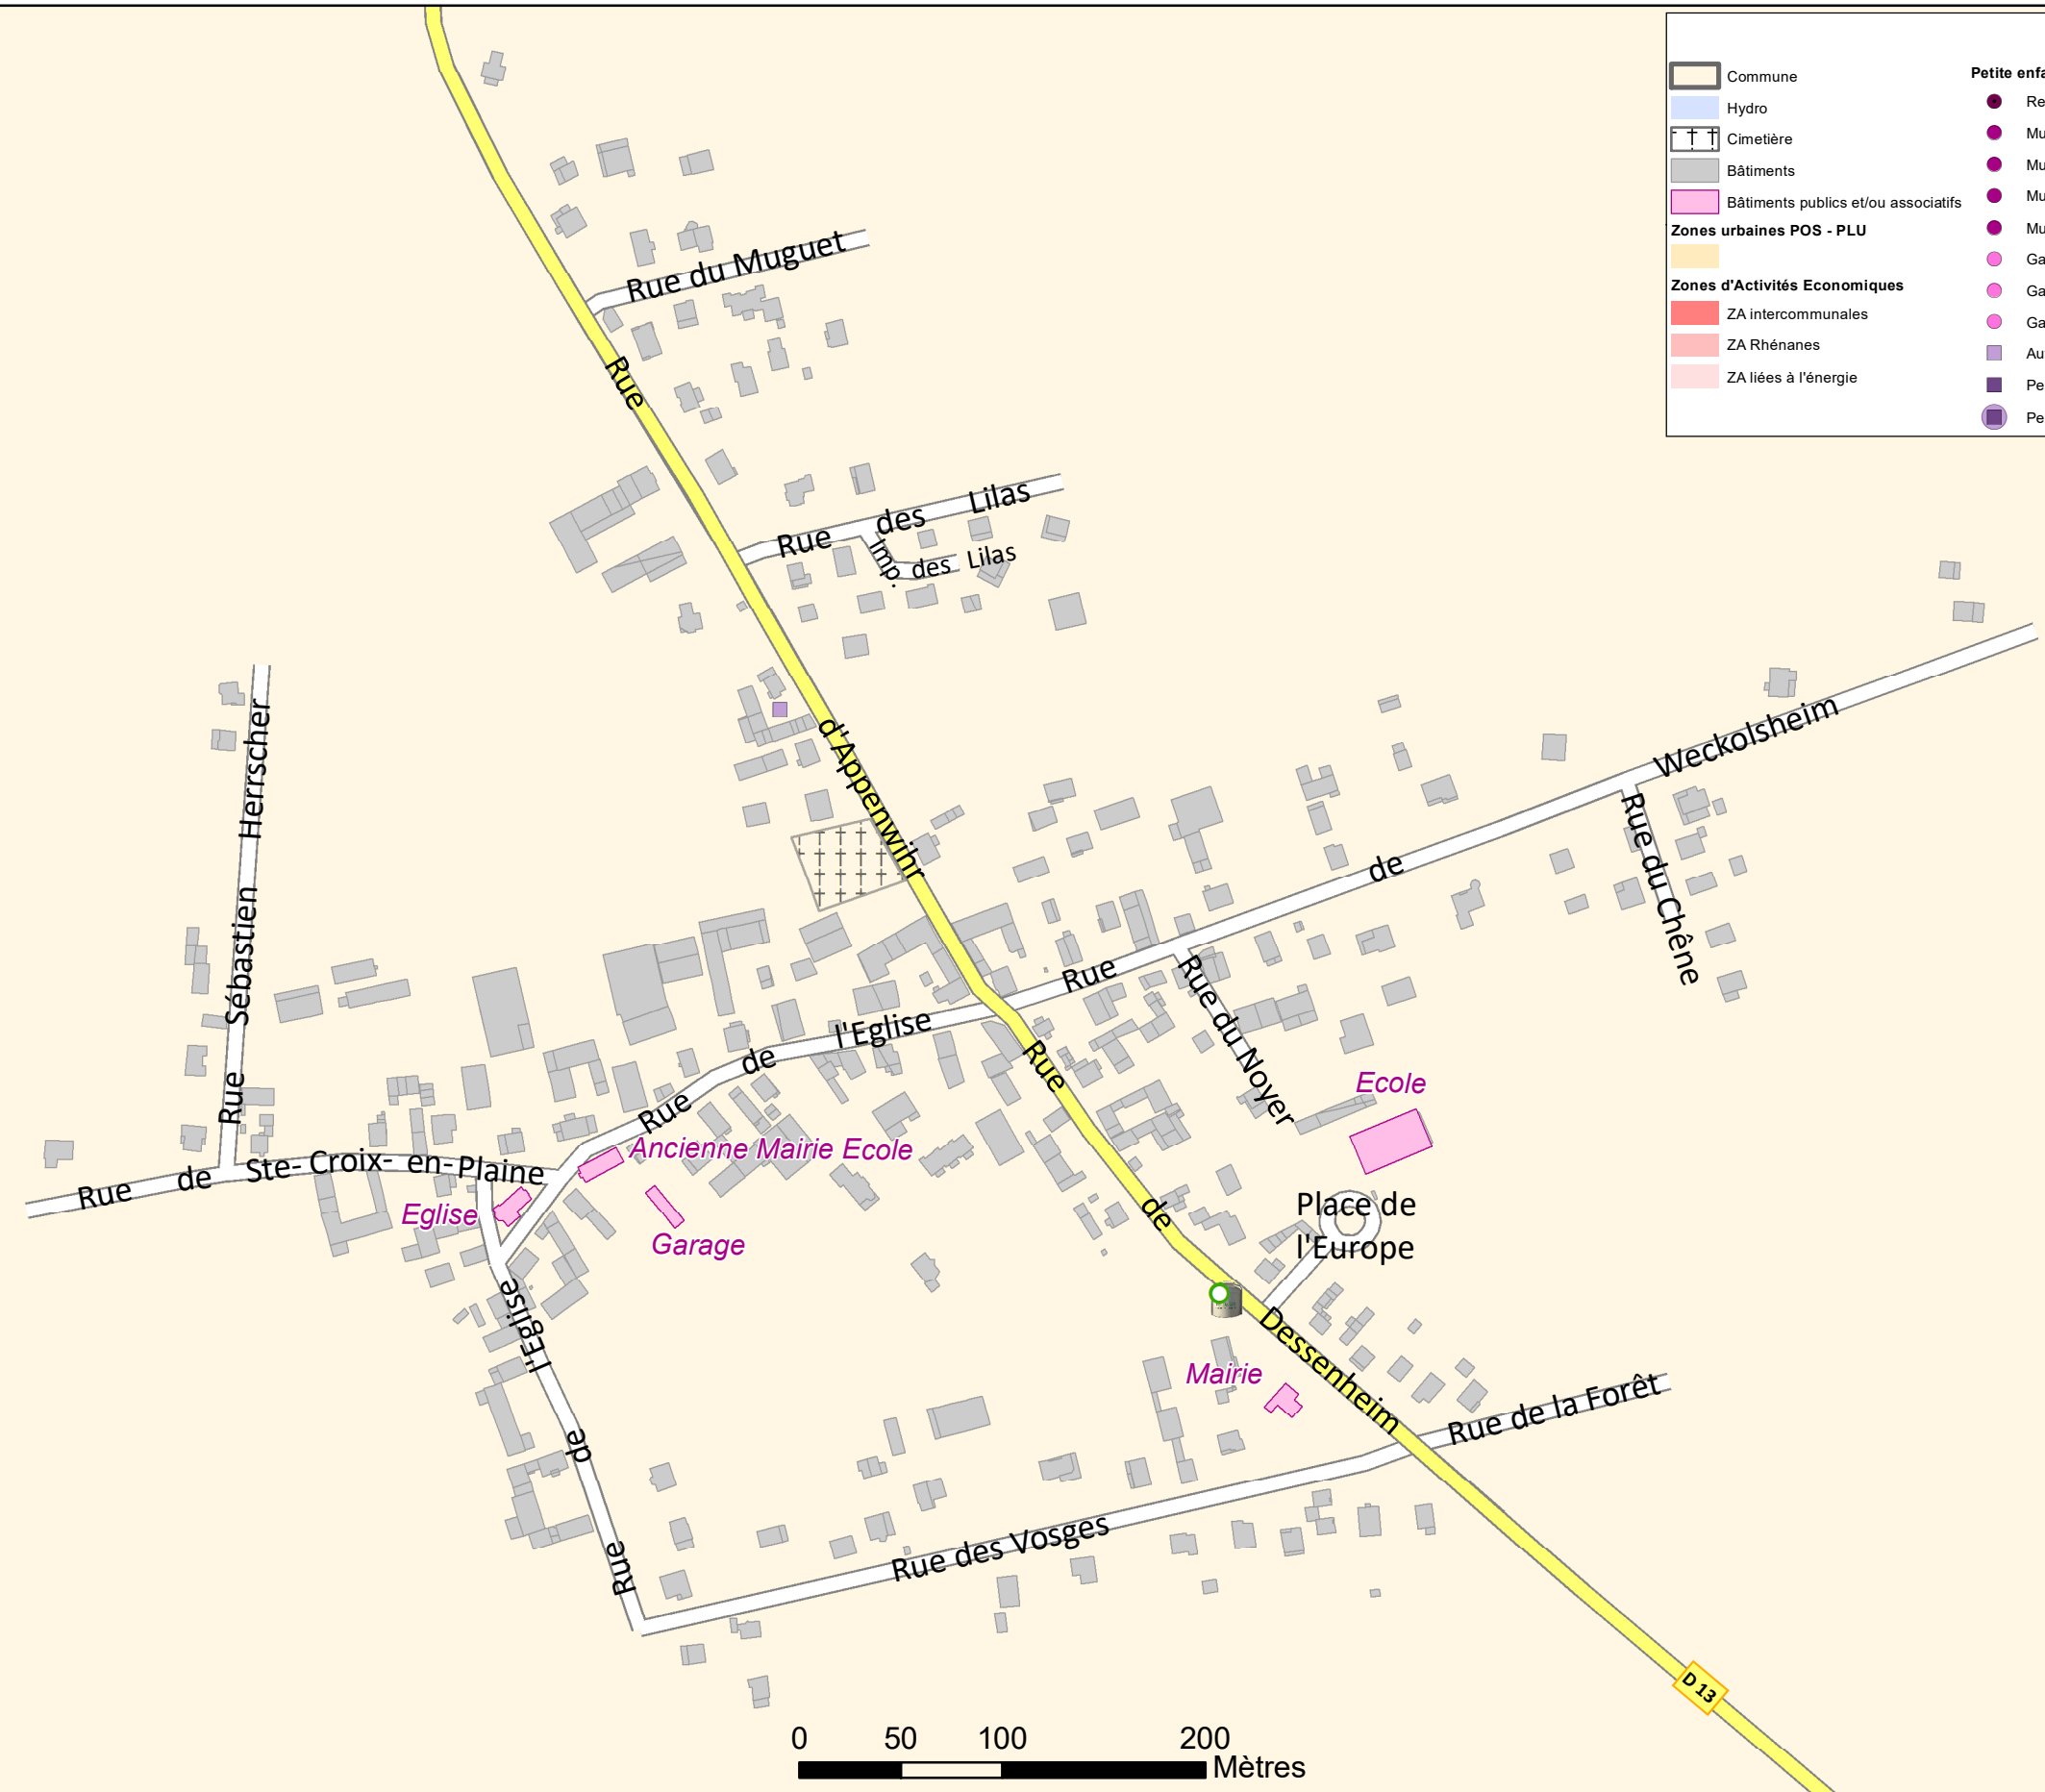

Légende		
	Commune	
	Hydro	
	Cimetière	
	Bâtiments	
	Bâtiments publics et/ou associatifs	
<b>Zones urbaines POS - PLU</b>		
	Zones d'Activités Economiques	
	ZA intercommunales	
	ZA Rhénanes	
	ZA liées à l'énergie	
<b>Petite enfance</b>		
	Relais Assistentes Maternelles	
	Multi-accueil "Les Harzalas"	
	Multi-accueil "Les Mickalas"	
	Multi-accueil "Papouille"	
	Multi-accueil "Pirouette"	
	Gaminerie à Vogelgrun	
	Gaminerie à Widensolen	
	Gaminerie à Dessenheim	
	Autre bâtiment périscolaire	
	Périscolaire	
	Périscolaire - Extrascolaire	
<b>Sites de collecte des ordures ménagères</b>		
	Déchèterie	
	Point Vert	
	Points d'Apport Volontaire (PAV)	
	Biodéchets	

**Plan de la commune de HETTENSCHLAG**  
340 habitants (Recensement 2014)

Edité le  
01/12/2017  
par  
A. LICHTLE