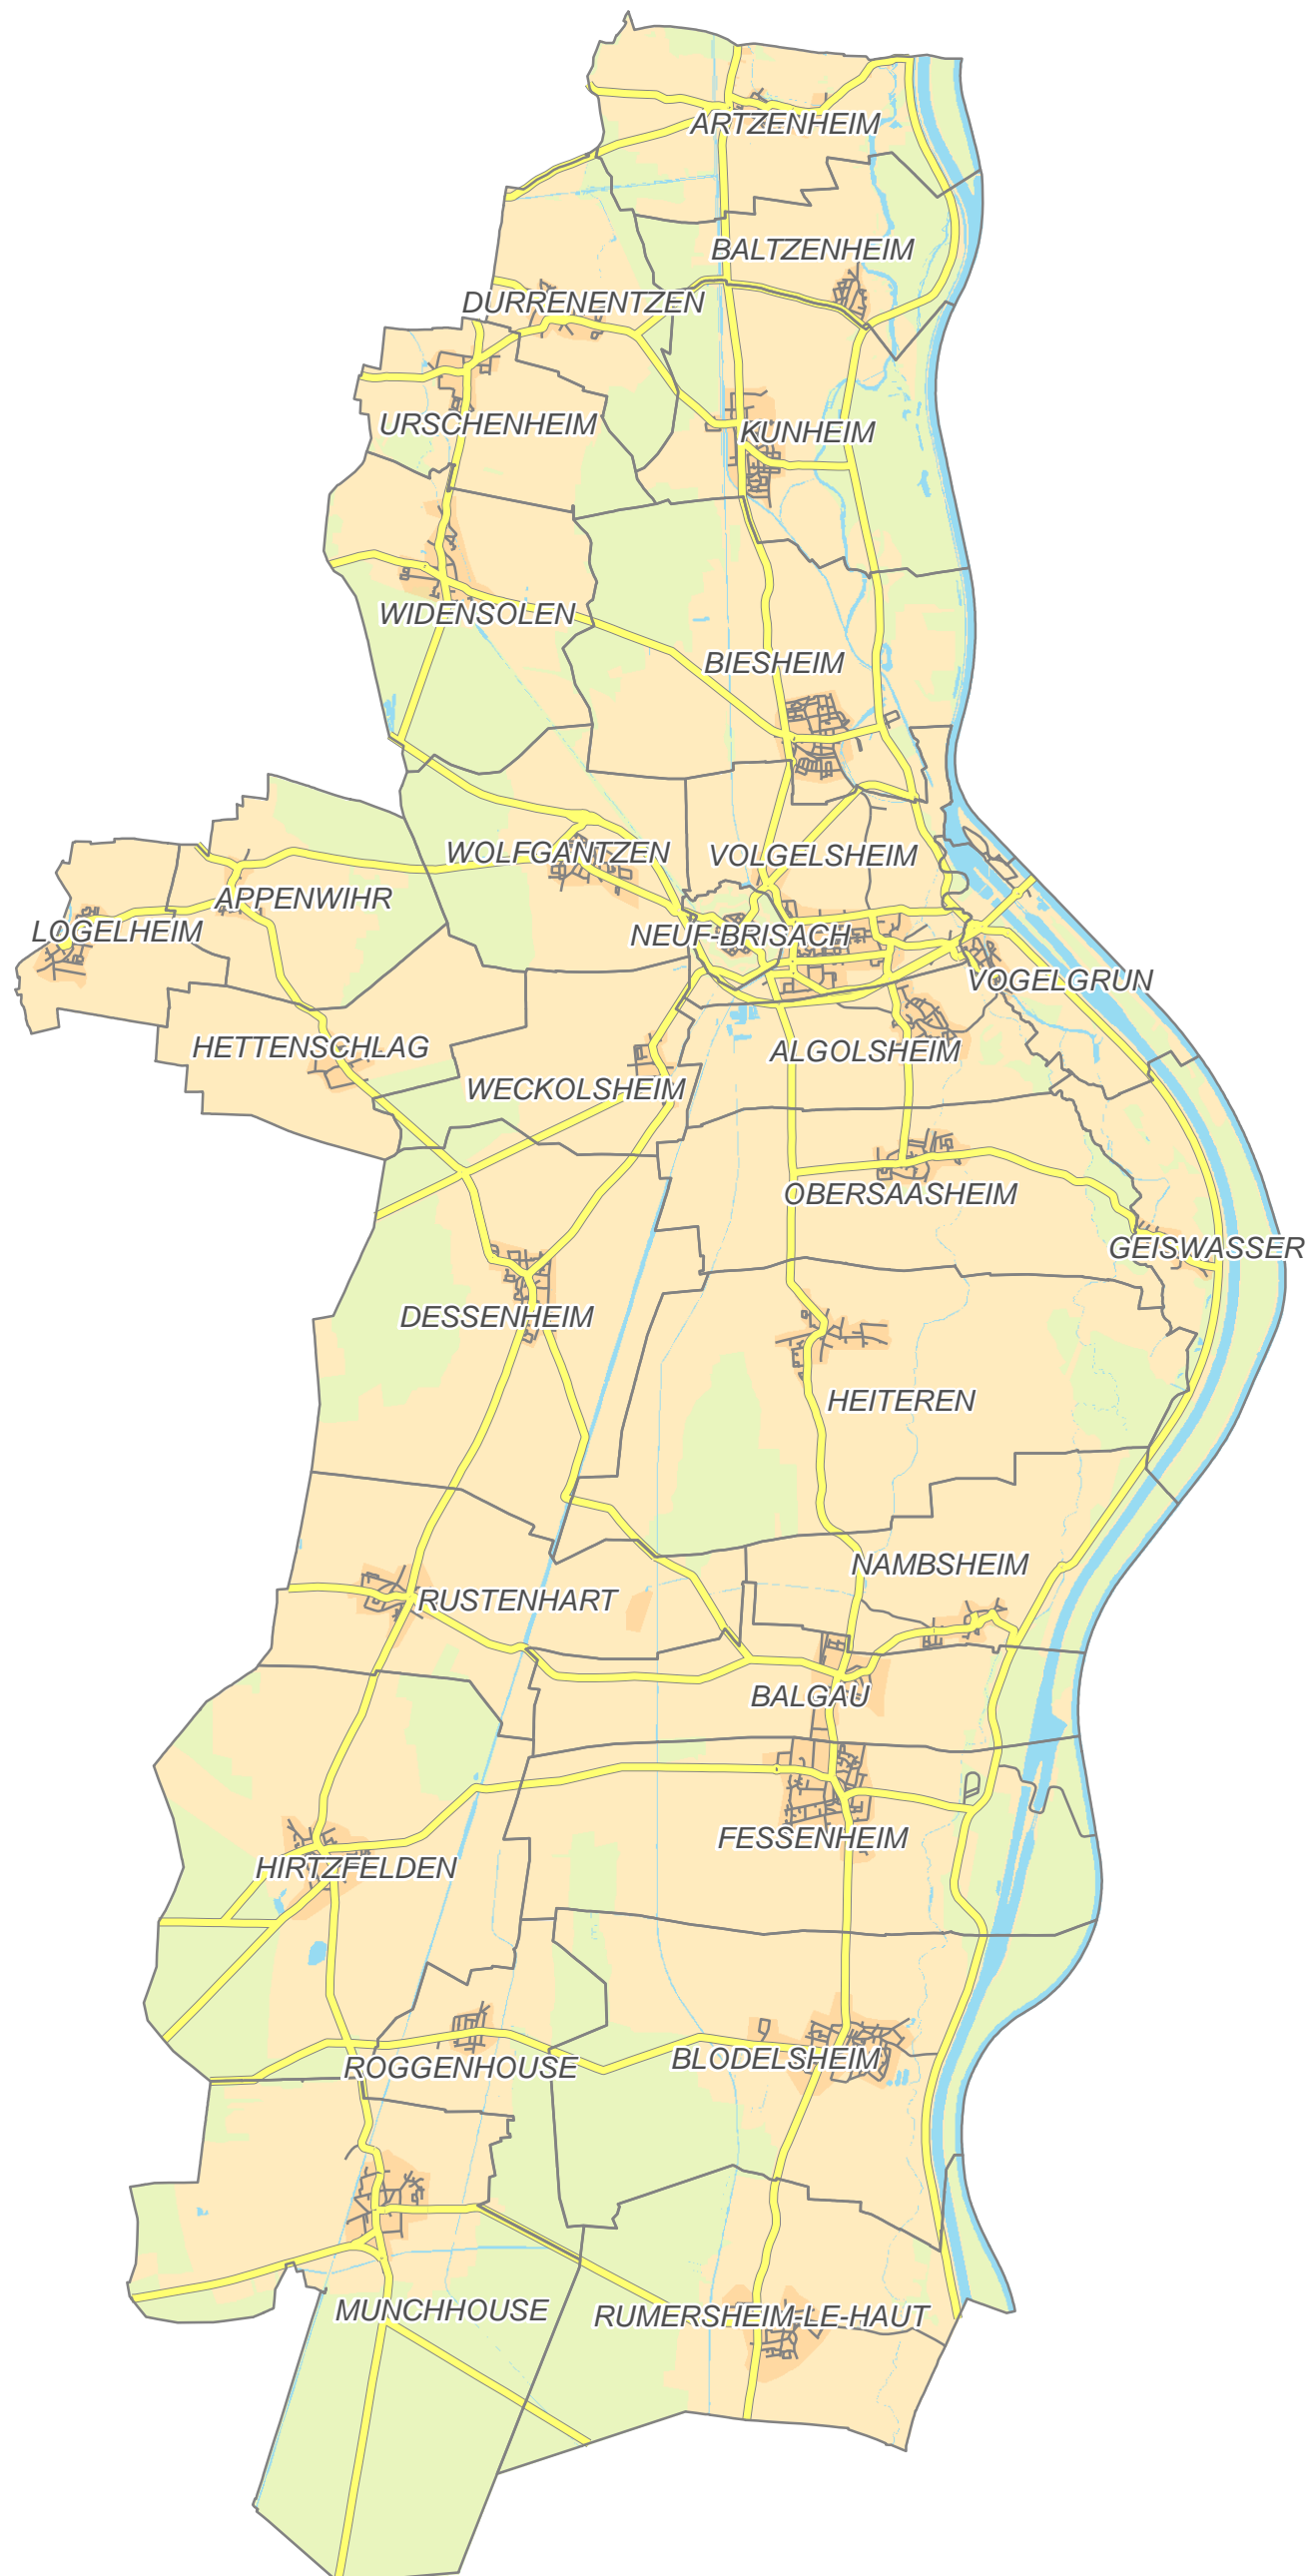

Territoire de la Communauté de Communes "Pays Rhin Brisach"

0 1,25 2,5 5
Kilomètres